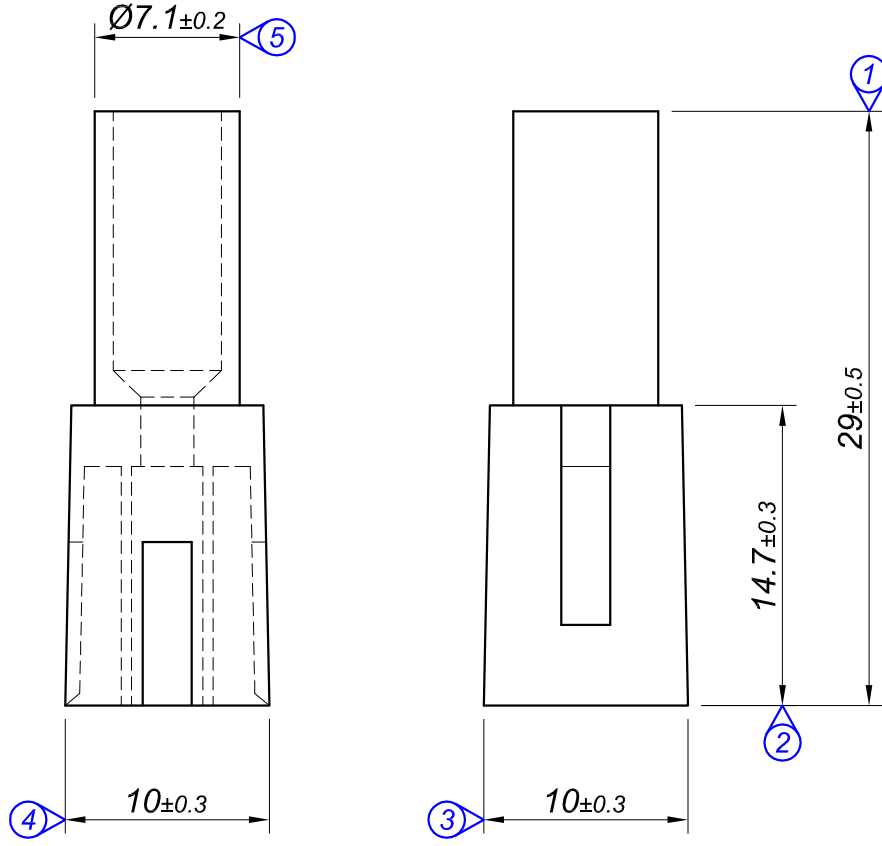

Tarih / Date	15.04.2011	İmza /Signature	Ölçek / Scale			
Çizen / Desing	M.Yağcı		3 / 1			
Onay / Approval	S.Gölcük		No	Değişiklik / Revision	Tarih/Date	
	Parça Adı: Part Name	1 Lİ YUVARLAK DIŞI KONNEKTÖR			Parça Kodu: Part Code	KYD 3801

Resmin Üzerinden Ölçü Almayınız / Don't use the drawing for measuring purpose